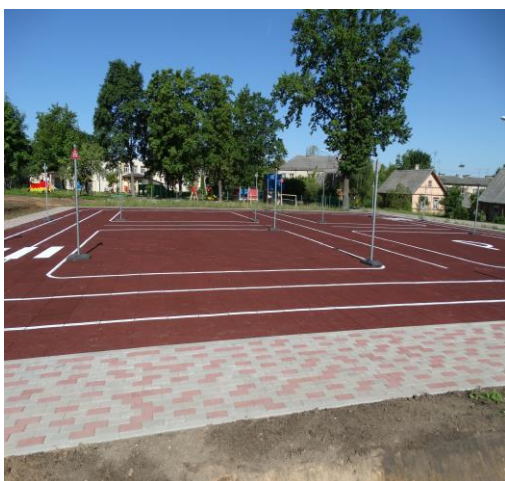

Publicitātes atskaite par 2020.gadu

Projekta nosaukums, identifikācijas Nr.	„Jauno satiksmes dalībnieku apmācības, praktisko nodarbību brīvā laika pavadīšanas centra izveide Zilupes pilsētā” 16-01-AL34-A019.2201-000008
--	---

Projekta realizācijas rezultātā tika izbūvēts jauno satiksmes dalībnieku apmācības laukums ar ceļa zīmēm. Laukums tiek izmantots priekš sacensībām, kā arī tiek realizētas citas brīvā laika pavadīšanas iespējas gan starp bērnudārza bērniem, gan pārējiem bērniem. Uz laukuma bērni apgūst ceļa zīmes un braukšanas māku pa ceļu, kur ir uzstādītas ceļa zīmes. Pašvaldība rūpējas, lai tiktu uzturēta kārtībā teritorija apkārt laukumam, lai netiktu bojāts laukuma segums. 2020.gadā no šī projekta labumu guva 620 iedzīvotāji.