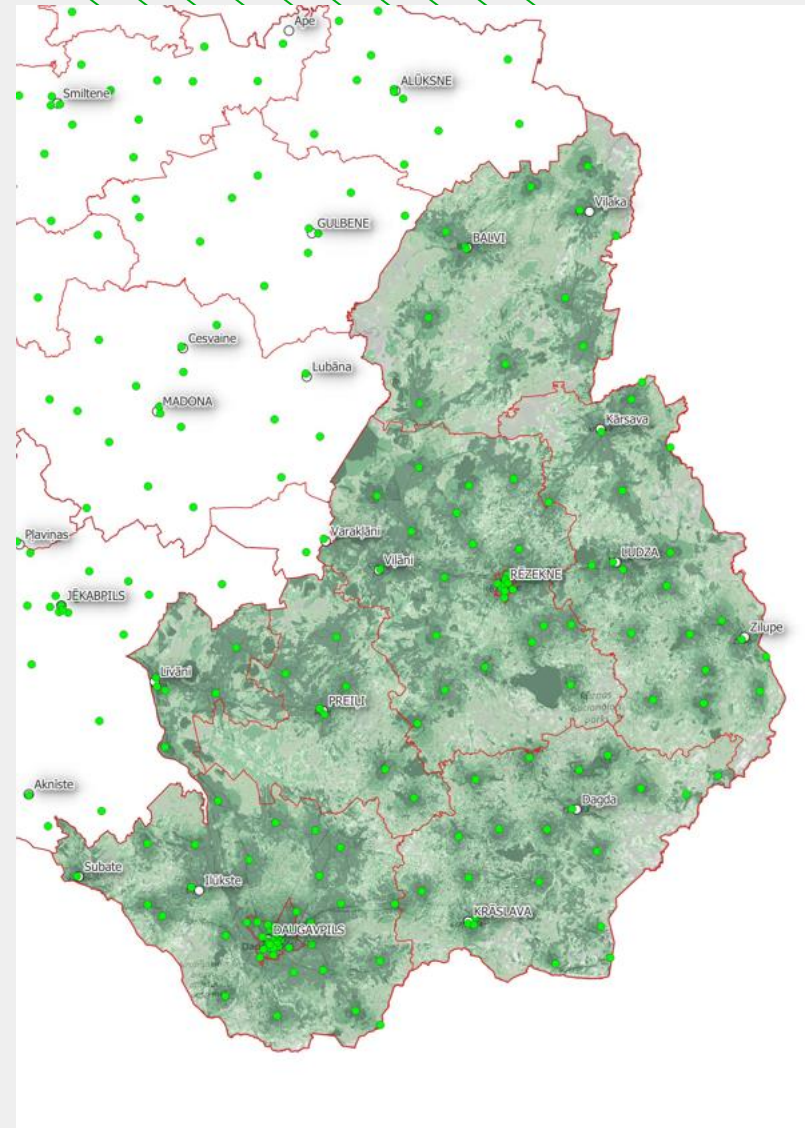

900+ darbinieku

420 000+
privātpersonu
klientu

Kopā vairāk
nekā 1 100 000
pieslēgumu

22 000+
biznesa klientu

Jaunās bāzes stacijas 2024/2025

- 2024 – 70
- 2025 – 80

| Mobilā tīkla modernizācija 2024/2025

- 2024 – 200 (250)
- 2025 – 200 (200)

| Mobilais tīkls Latgalē

- Latgalē kopumā darbojas **145 Bites** bāzes stacijas, kas nodrošina gan zvanus, gan mobilos datus
- Pēdējos piecos gados Bite Latgalē uzbūvēja **45 jaunas bāzes stacijas**
- 2025. gadā plānots izbūvēt **10** jauna bāzes stacijas

| Mobilais tīkls **Ludzas novadā**

- Ludzas novadā kopumā ir **21** bāzes stacijas, kas nodrošina gan zvanus, gan datus
- Ludzā, Ciblā, Briģos, nodrošinām arī **5G** tehnoloģiju
- 2025. gadā plānota jauna bāzes stacija **Nukšos**, kā arī attīstīt **5G tīklu Ludzas novadā**
- Diemžēl ne visiem Ludzas novada iedzīvotājiem varam nodrošināt kvalitatīvus mobilos sakarus, īpaši nomaļākās lauku teritorijās, kas ir tālāk no bāzes stacijām