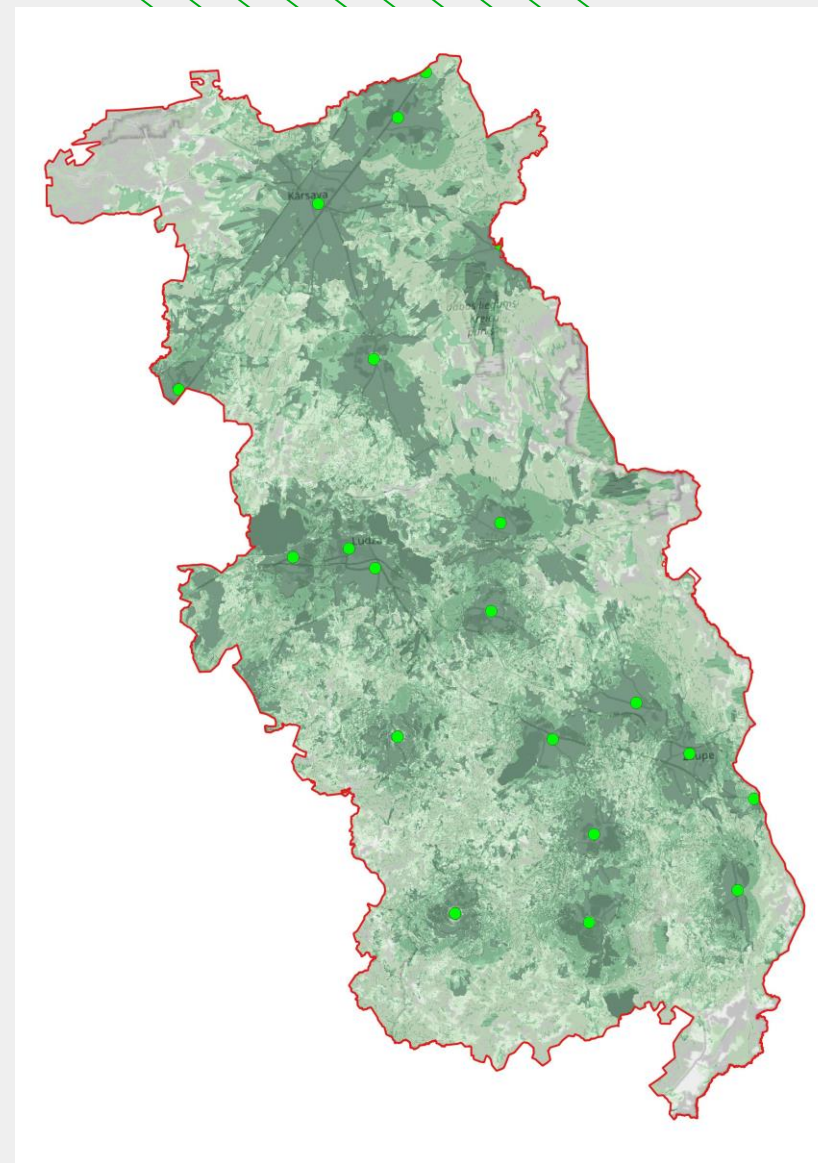

| Mobilais tīkls **Ludzas novadā**

- Ludzas novadā kopumā ir **21** bāzes stacijas, kas nodrošina gan zvanus, gan datus
- Ludzā, Ciblā, Briģos, nodrošinām arī **5G** tehnoloģiju
2025. gadā plānota jauna bāzes stacija **Nukšos**, kā arī attīstīt **5G tīklu Ludzas novadā**
- Diemžēl ne visiem Ludzas novada iedzīvotājiem varam nodrošināt kvalitatīvus mobilos sakarus, īpaši nomaļākās lauku teritorijās, kas ir tālāk no bāzes stacijām