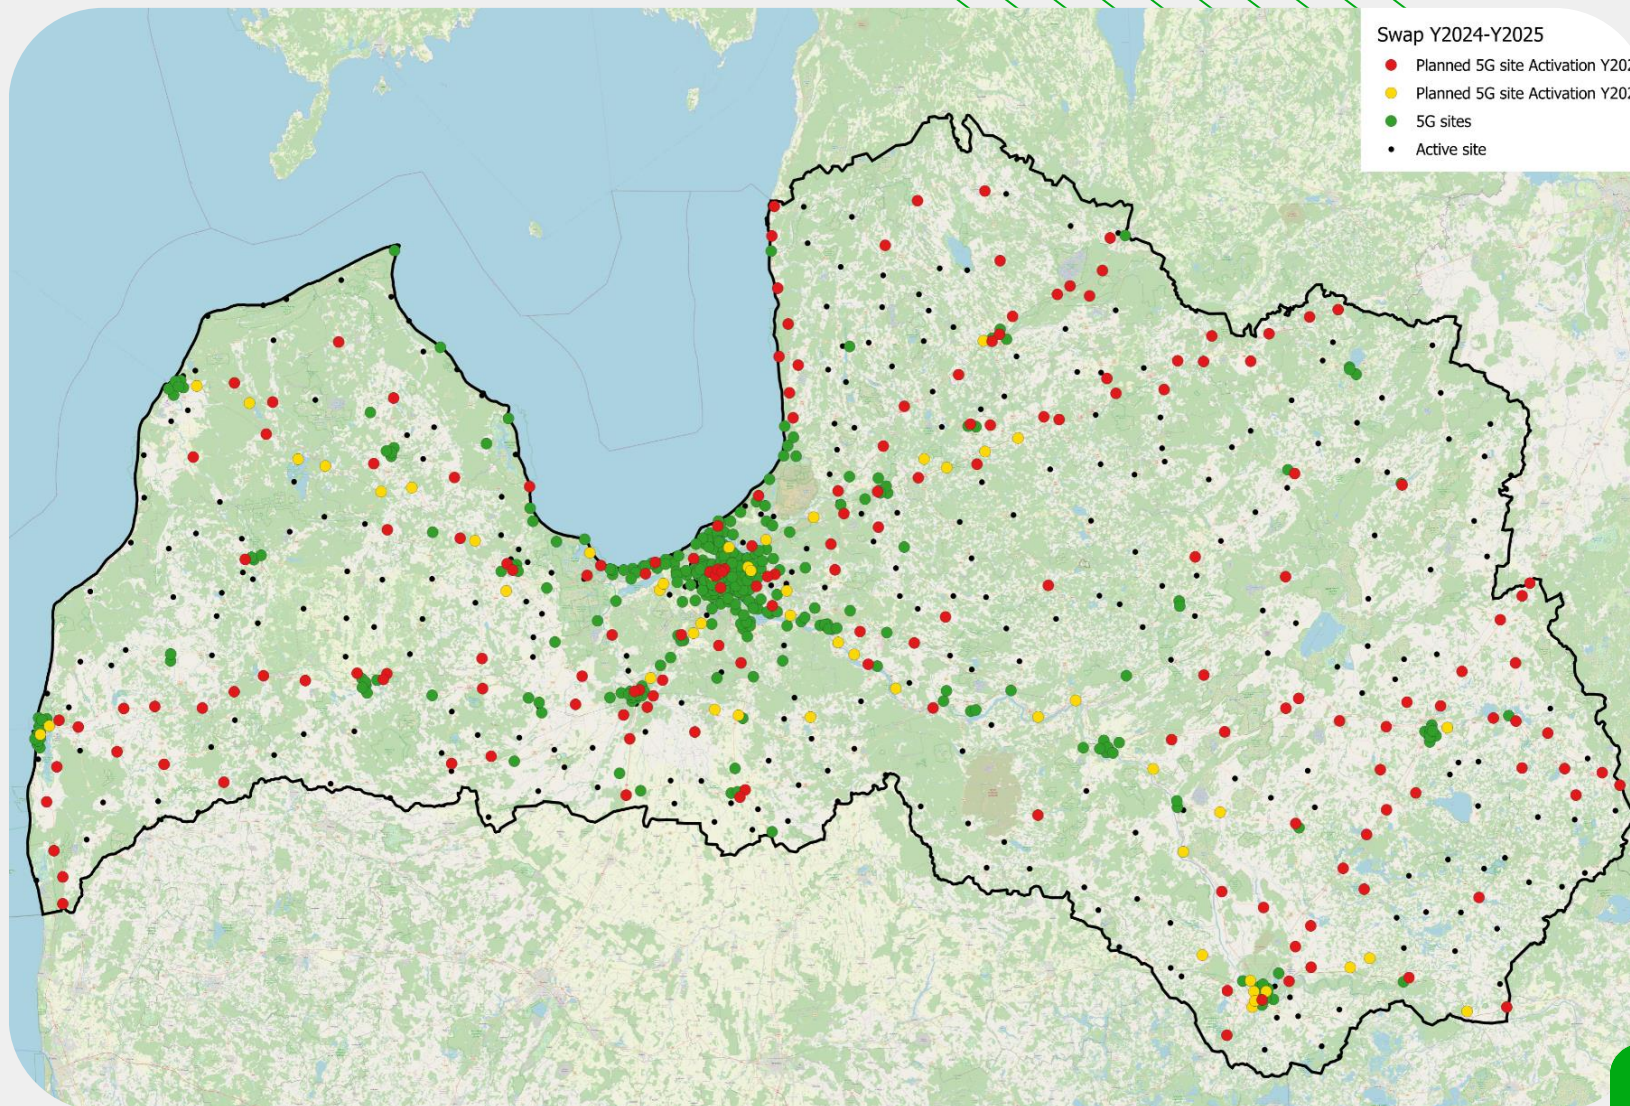

900+ darbinieku

420 000+
privātpersonu
klientu

Kopā vairāk
nekā 1 100 000
pieslēgumu

22 000+
biznesa klientu

Jaunās bāzes stacijas 2024/2025

- 2024 – 70
- 2025 – 80

| Mobilā tīkla modernizācija 2024/2025

- 2024 – 200 (250)
- 2025 – 200 (200)

| Mobilais tīkls Latgalē

- Latgalē kopumā darbojas **145 Bites** bāzes stacijas, kas nodrošina gan zvanus, gan mobilos datus
- Pēdējos piecos gados Bite Latgalē uzbūvēja **45 jaunas bāzes stacijas**
- 2025. gadā plānots izbūvēt **10** jauna bāzes stacijas

| Mobilais tīkls **Ludzas novadā**

- Ludzas novadā kopumā ir **21** bāzes stacijas, kas nodrošina gan zvanus, gan datus
- Ludzā, Ciblā, Briģos, nodrošinām arī **5G** tehnoloģiju
- 2025. gadā plānota jauna bāzes stacija **Nukšos**, kā arī attīstīt **5G tīklu Ludzas novadā**
- Diemžēl ne visiem Ludzas novada iedzīvotājiem varam nodrošināt kvalitatīvus mobilos sakarus, īpaši nomaļākās lauku teritorijās, kas ir tālāk no bāzes stacijām