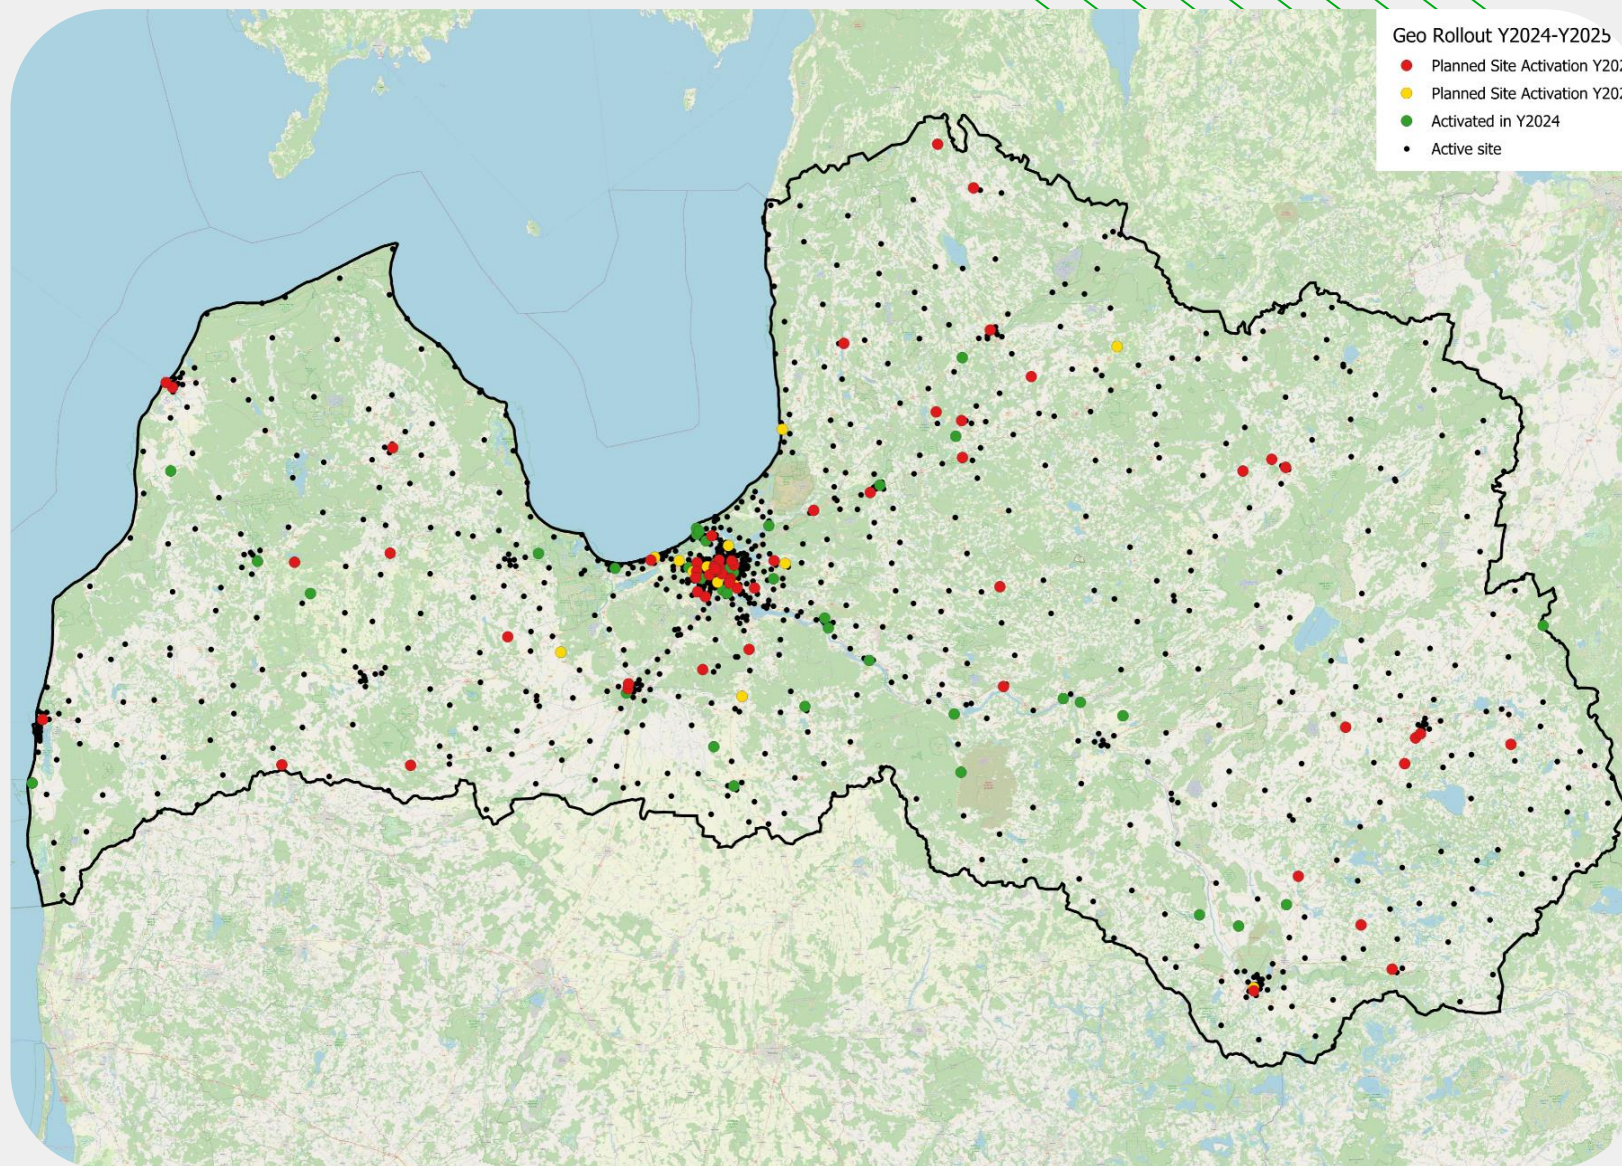

900+ darbinieku

420 000+
privātpersonu
klientu

Kopā vairāk
nekā 1 100 000
pieslēgumu

22 000+
biznesa klientu

Jaunās bāzes stacijas 2024/2025

- 2024 – 70
- 2025 – 80

| Mobilā tīkla modernizācija 2024/2025

- 2024 – 200 (250)
- 2025 – 200 (200)

| Mobilais tīkls Latgalē

- Latgalē kopumā darbojas **145 Bites** bāzes stacijas, kas nodrošina gan zvanus, gan mobilos datus
- Pēdējos piecos gados Bite Latgalē uzbūvēja **45 jaunas bāzes stacijas**
- 2025. gadā plānots izbūvēt **10** jauna bāzes stacijas

| Mobilais tīkls **Ludzas novadā**

- Ludzas novadā kopumā ir **21** bāzes stacijas, kas nodrošina gan zvanus, gan datus
- Ludzā, Ciblā, Briģos, nodrošinām arī **5G** tehnoloģiju
- 2025. gadā plānota jauna bāzes stacija **Nukšos**, kā arī attīstīt **5G tīklu Ludzas novadā**
- Diemžēl ne visiem Ludzas novada iedzīvotājiem varam nodrošināt kvalitatīvus mobilos sakarus, īpaši nomaļākās lauku teritorijās, kas ir tālāk no bāzes stacijām