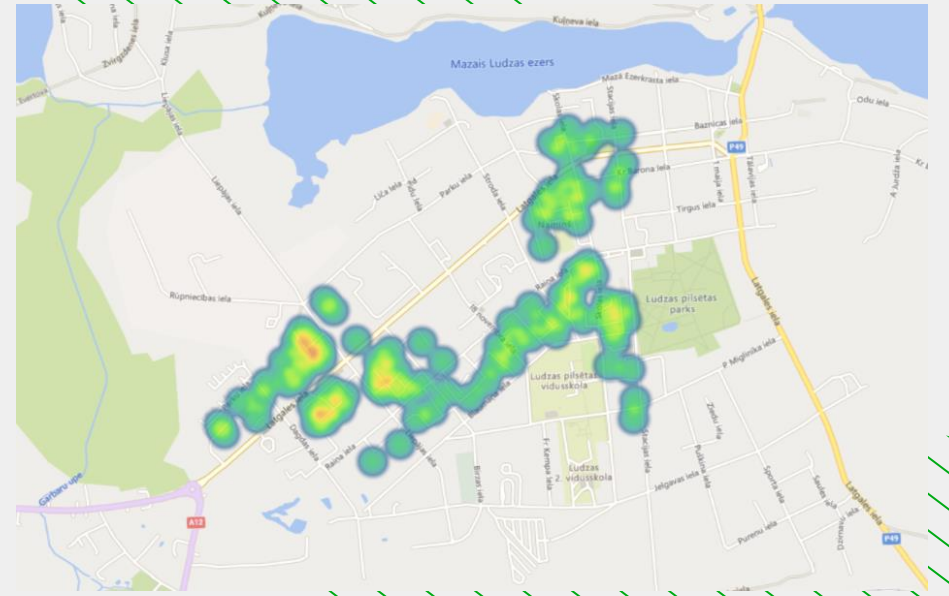

| Fiksētais jeb optiskais internets Ludzas novadā

- Ludzā un novadā nodrošinām **fiksēto internetu vairāk nekā 220 mājsaimniecībām**
- Lai pārlicinātos, ka jūsu adresē nodrošinām fikseto internetu, pārbaudiet pieejamību [Bite.lv](https://bite.lv)