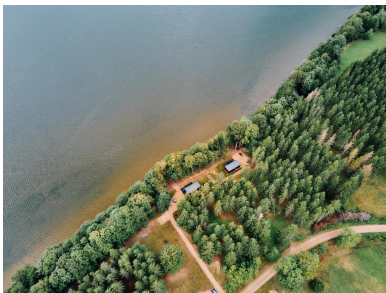

PROJEKTA AKTIVITĀTES UN REZULTĀTI: Īstenojot projektu īpaši atbalstāmā reģionā dabas parkā Latgalē, Kurjanovas ezera krastā, tika izveidota jauna, moderna un videi draudzīga tūrisma mītne - divas brīvdienu kotedžas "Meža ielokā" ar aktīvās atpūtas un labjūtes iespējām visa gada garumā. Projektā ir iegādāti arī divi stikla šķiedras kubli ar integrētām krāsniņām.

Brīvdienu kotedžas ir aprīkotas ar visu nepieciešamo, lai ikviens viesis varētu justies komfortabli – pilnībā aprīkotu virtuvi, WC ar dušu, Wi-Fi, TV, kamīnu un gultas veļas piederumiem, kā arī mēbelētu terasi un labiekārtotu piknika vietu un pieeju ezera laipai. Kotedžas ir samērā tālu viena no otras, tāpēc atpūtnieki var netraucēti izbaudīt savu viesošanās.

Īstenojot projektu, tiek veicināta Latgales reģiona, vietējā un lauku tūrisma attīstība, novada atpazīstamība, kā arī radīta jauna darba vieta. Tiek sniegta iespēja gan vietējiem iedzīvotājiem, gan arī tūristiem (t.sk. ārvalstu), kas meklē un kurus piesaista autentisks kultūras mantojums, neskarta daba, gleznaini skati un nepiesārņota vide, saņemt kvalitatīvu, viesmīlīgu un ilgtspējīgu tūrisma pakalpojumu.

Vairāk informācijas: <https://www.facebook.com/Mezaleloka>

PROJEKTA FOTOGRAFĪJAS:

NACIONĀLAIS
ATTĪSTĪBAS
PLĀNS 2020

EIROPAS SAVIENĪBA
EIROPA INVESTĒ LAUKU APVIDOS
Eiropas Lauksaimniecības fonds
lauku attīstībai