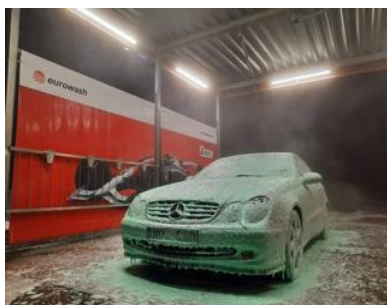

Pašapkalpošanās auto mazgātava atrodas izdevīgā vietā pie krustojuma, kur notiek intensīva auto transporta kustība. Autoceļš A13, kurš ir augstākās kategorijas Latvijas autoceļš, kas savieno Krievijas robežu pie Grebņovas caur Rēzekni un Daugavpili ar Lietuvas robežu pie Medumiem un P45 Viļaka - Kārsava, kas ir reģionālais Latvijas autoceļš. Blakus atrodas degvielas uzpildes stacija VIRŠI A. SIA "RRAIN" Kārsavas novadā nodrošina auto mazgāšanas pakalpojumu. Uzņēmums piedāvā modernu, ērtu un ātru auto mazgāšanas pakalpojumu ar piecām mazgāšanas programmām:

1. Aktīvās putas
2. Silts ūdens ar šampūnu
3. Skalošana(ziemas sezonā ar siltu +37°C ūdeni)
4. Karstais vasks
5. Spodrināšana

Piedāvājam ērti nomazgāt automašīnu pakļājus kā arī naudas maiņas aparātu. Viena auto nomazgāšana izmaksā vidēji 3 eur. Automazgātava ir pieejama 24 stundas diennaktī, 7 dienas nedēļā. Pašapkalpošanās automazgātavā ir mazāks risks sabojāt transportlīdzekļa virsbūves krāsojumu, nav jāpieliec spoguļi, jādemontē spēkratu antenas. Auto mazgāšanas tehnoloģija ir nekaitīga auto krāsai un lakai, jo nenotiek mehāniska pieskaršanās transportlīdzekļa virsbūvei.

No 01.01.2021. līdz 31.12.2022. vidējais labuma guvēju skaits automazgātavā ir 6630 klientu.

Esam uzstādījusi putekļusucēju, tagad klienti var arī uzņemt automašīnu salonus.

Projekts tiek īstenots Eiropas Lauksaimniecības fonda lauku attīstībai (ELFLA) Latvijas lauku attīstības programmas (LAP) 2014.-2020. gadam apakšpasākuma „Darbību īstenošana saskaņā ar sabiedrības virzītas vietējās attīstības stratēģiju” ietvaros.

Vairāk informācijas un foto <http://www.facebook.com/Eurowash_Karsava/>

Vairāk informācijas par Eiropas Lauksaimniecības fondu lauku attīstībai pieejams EK tīmekļa vietnē [tps://ec.europa.eu/agriculture/rural-development-2014-2020_lv](https://ec.europa.eu/agriculture/rural-development-2014-2020_lv)

NACIONĀLAIS
ATTĪSTĪBAS
PLĀNS 2020

EIROPAS SAVIENĪBA
EIROPA INVESTĒ LAUKU APVIDOS
Eiropas Lauksaimniecības fonds
lauku attīstībai

Atbalsta Zemkopības ministrija un Lauku atbalsta dienests